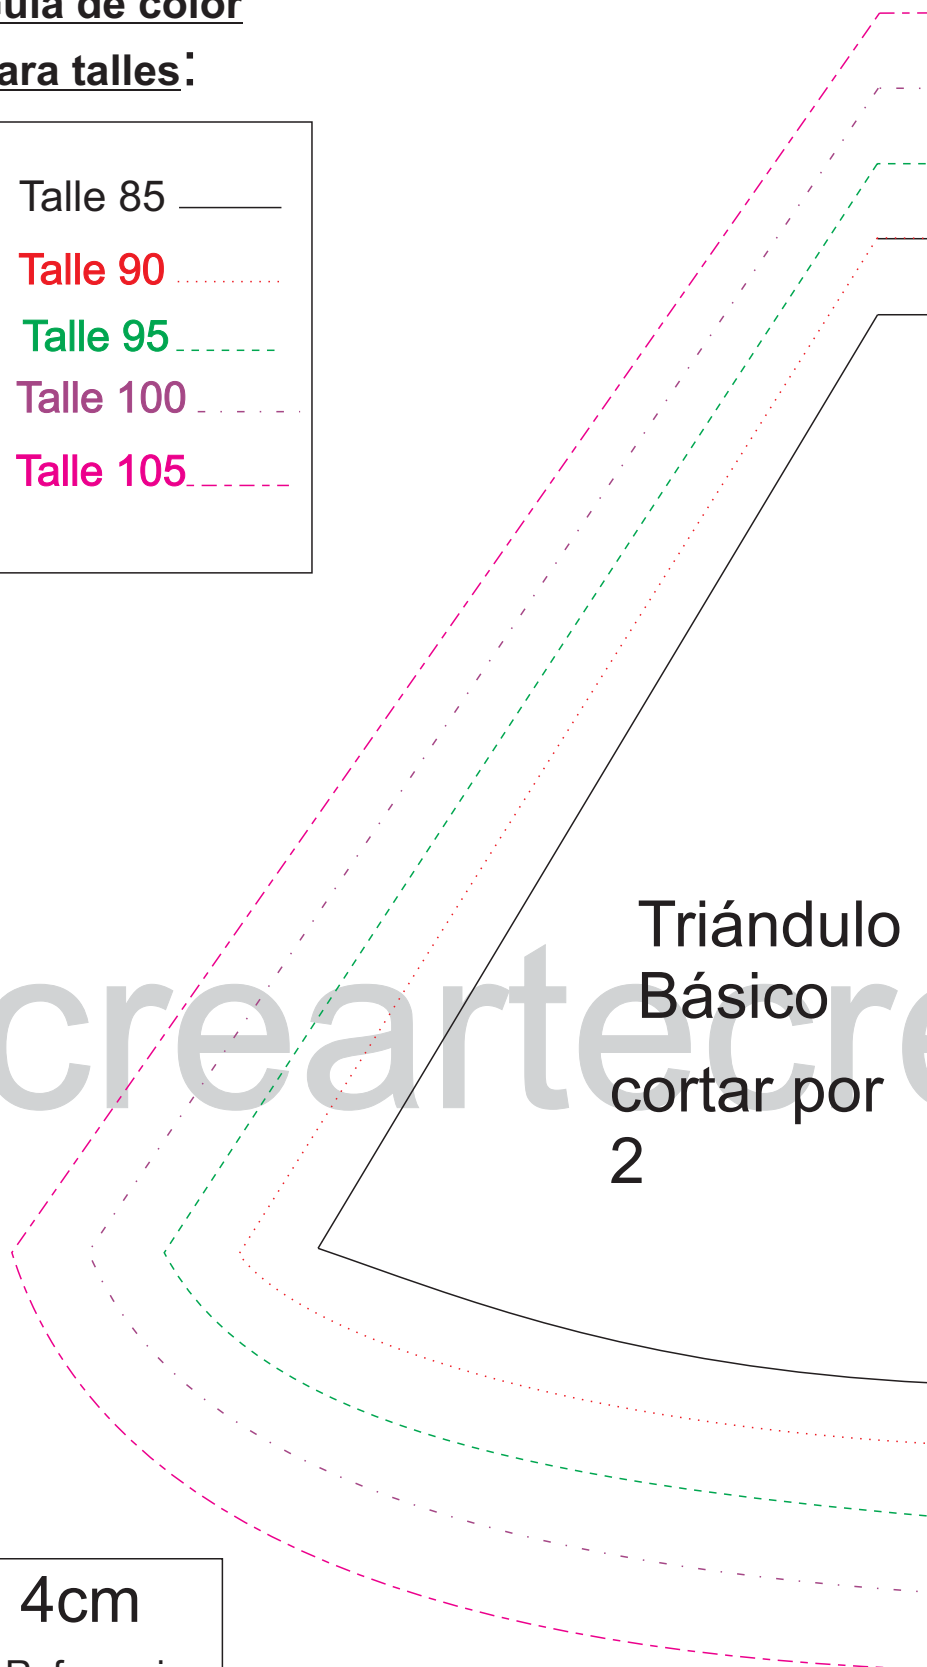

**Guía de color  
para talles:**

Talle 85	_____
<b>Talle 90</b>	.....
<b>Talle 95</b>	-----
<b>Talle 100</b>	-----
<b>Talle 105</b>	-----

Triángulo  
Básico  
cortar por  
2

**4cm**  
Referencia  
de  
impresión

**4cm**

@creartecrea