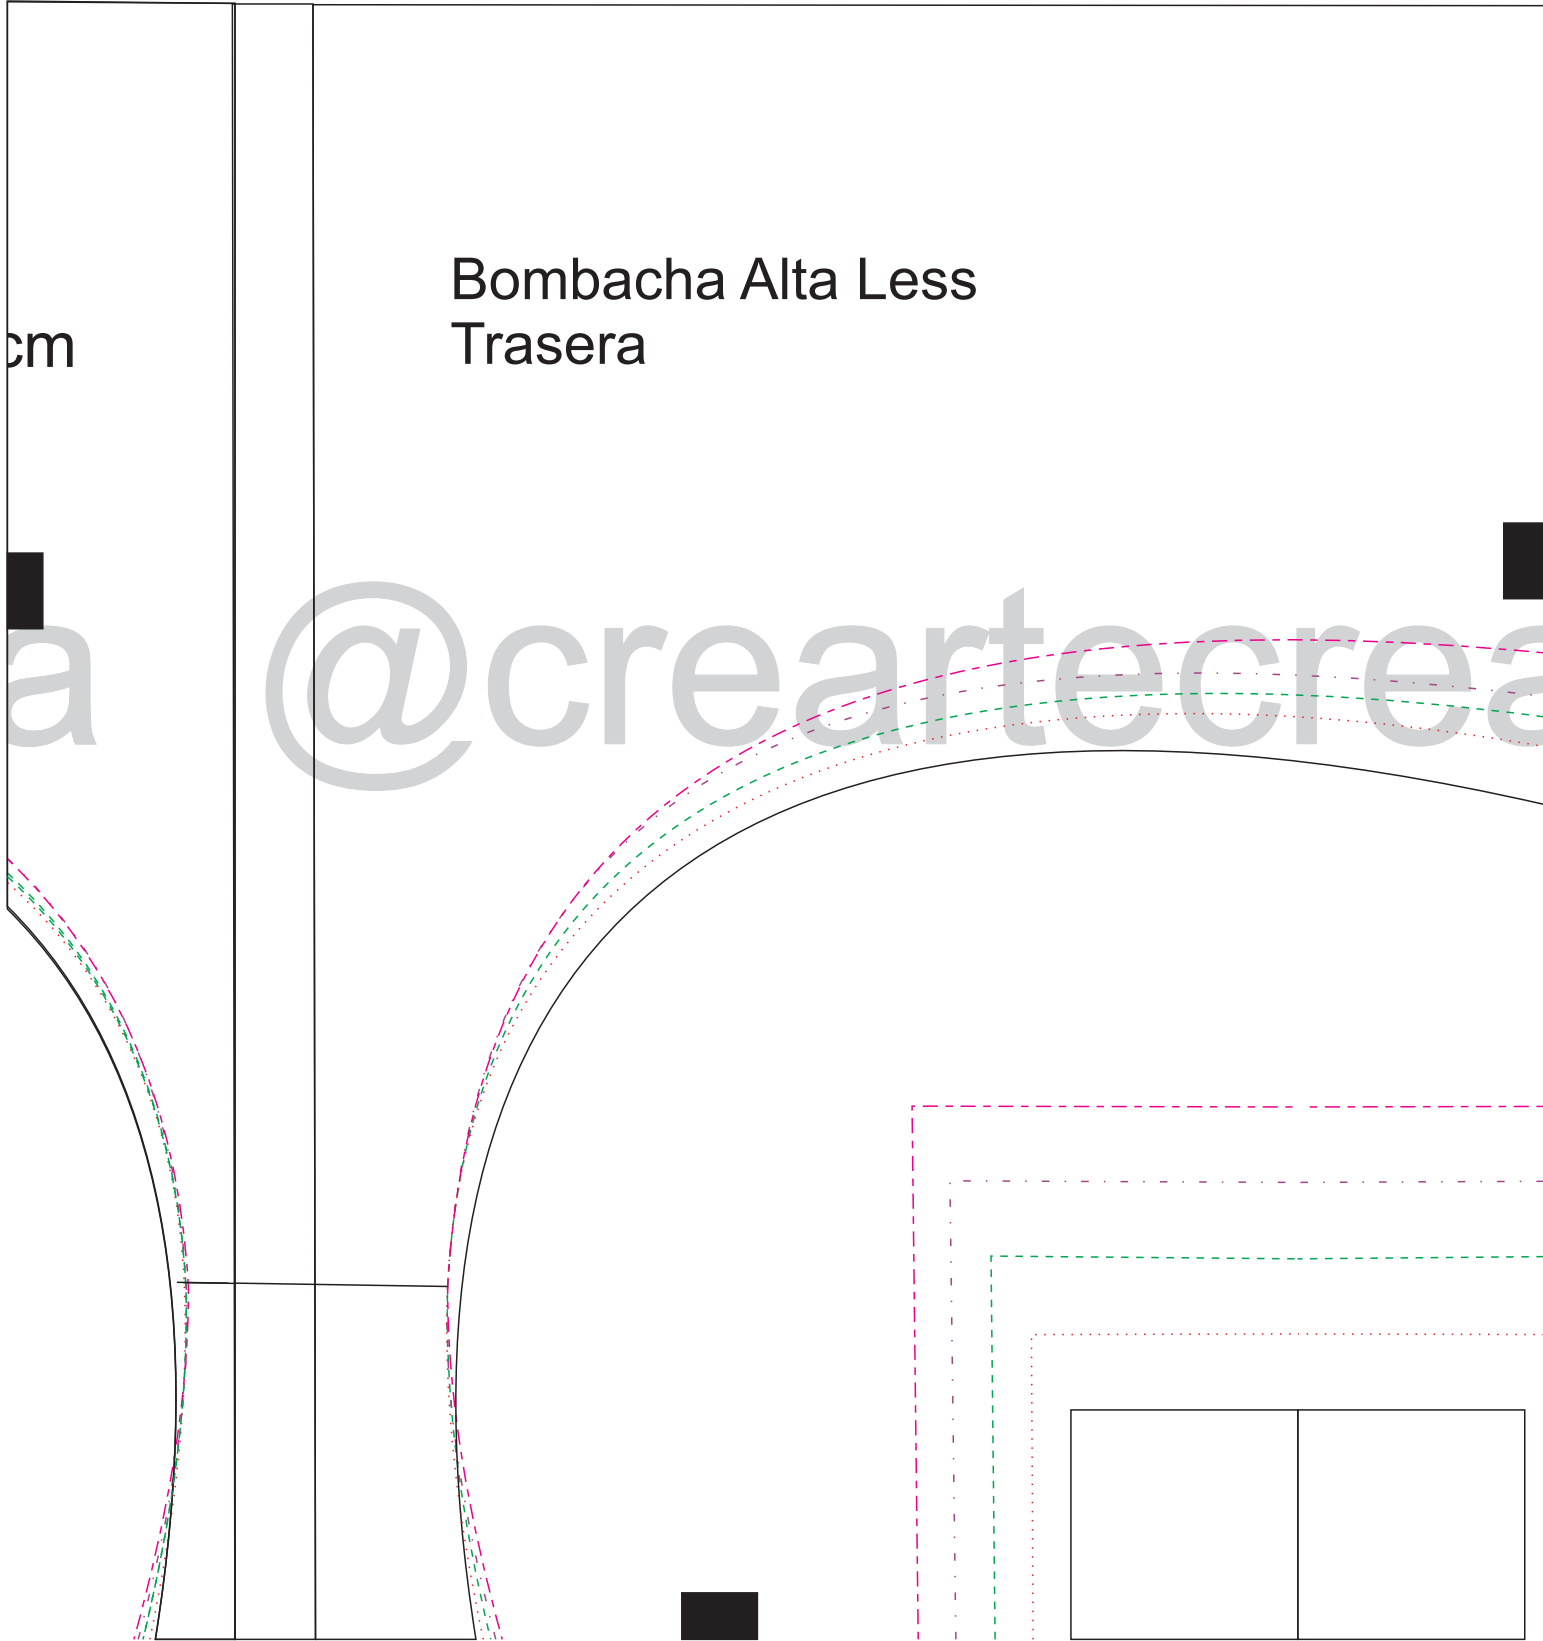

Guía de color
para talles:

Talle 85 _____

Talle 90

Talle 95

Talle 100

Talle 105

Bombacha Alta Less
Trasera

cm

a @crearte crea

**Bombacha Alta Less
Delantera**