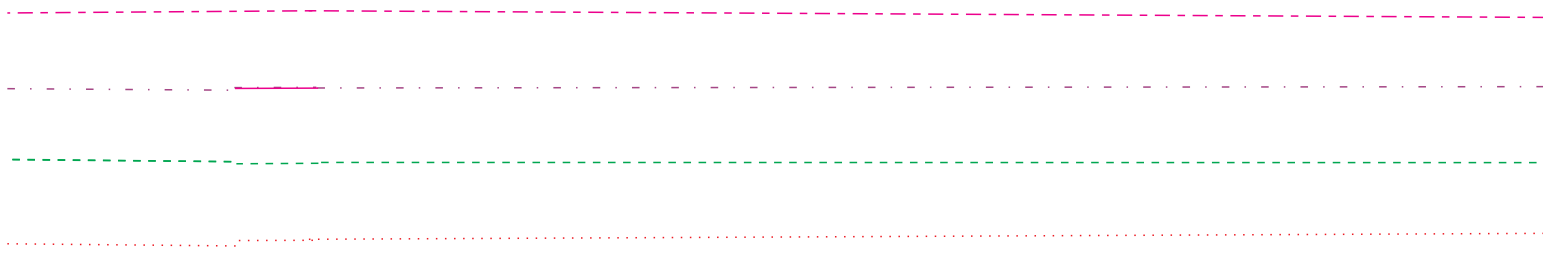

Guía de color
para talles:

Talle 85 _____

Talle 90

Talle 95

Talle 100

Talle 105

Bombacha Alta Less
Trasera

cm

a @crearte crea

**Bombacha Alta Less
Delantera**