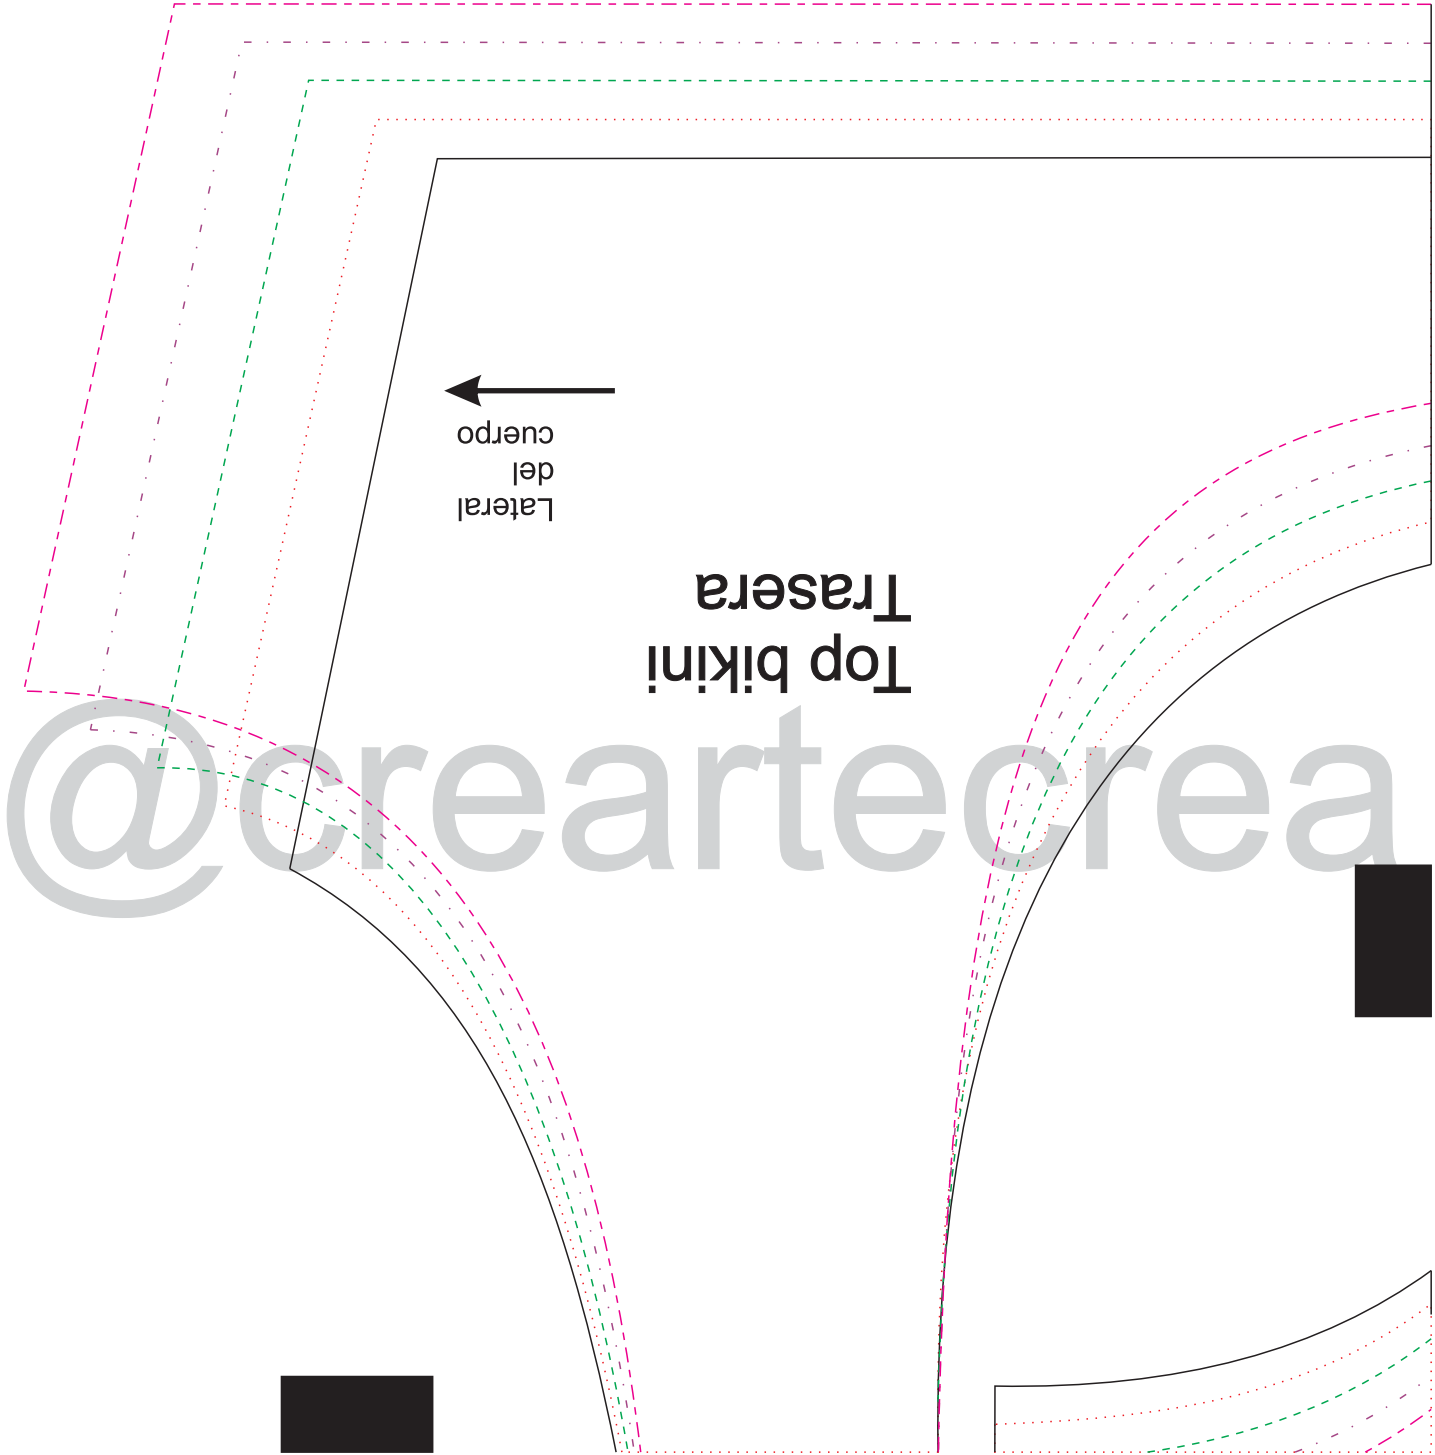

4cm
Referencia
de
impresión

4cm

Top bikini
Trasera

←
Lateral
del
cuerpo

Dobles
de la
tela

Doblés
de la
tela

@creartecrea

**Guía de color
para talles:**

Talle 85	_____
Talle 90
Talle 95
Talle 100
Talle 105